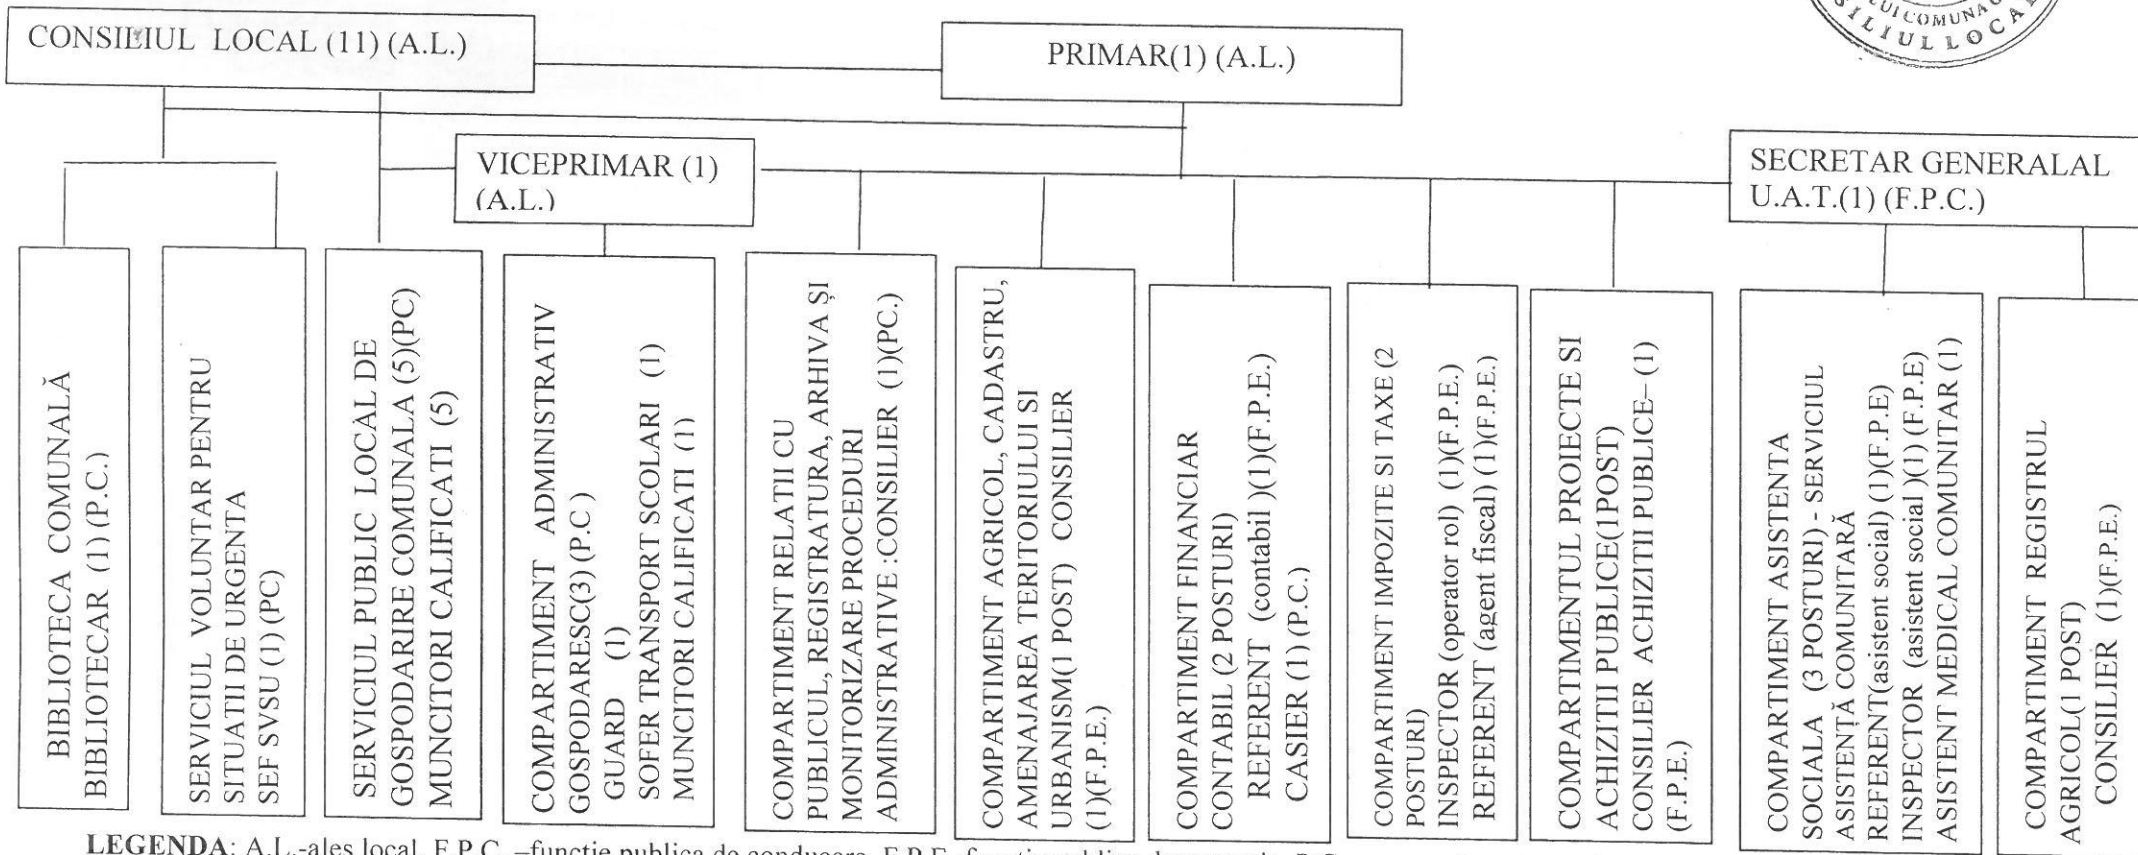

**ORGANIGRAMA**  
PENTRU APARATUL DE SPECIALITATE AL PRIMARULUI COMUNEI GAGESTI SI  
SERVICIILE PUBLICE DIN SUBORDINEA CONSILIULUI LOCAL

**LEGENDA:** A.L.-ales local, F.P.C. –functie publica de conducere, F.P.E.-functie publica de executie, P.C. –personal contractual

STRUCTURA PERSONALULUI									
TOTAL	din care:								
	FUNȚIONARI PUBLICI			PERSONAL CONTRACTUAL		DEMNITARI	Numar de posturi exceptate de la numarul maxim de posturi*	Numar maxim de posturi stabilit conform OUG nr.63/2010	
	TOTAL	Din care:		TOTAL	Din care:				
De conducere		De execuție	De conducere		De execuție				
24	9	1	8	13	-	13	2	8	16