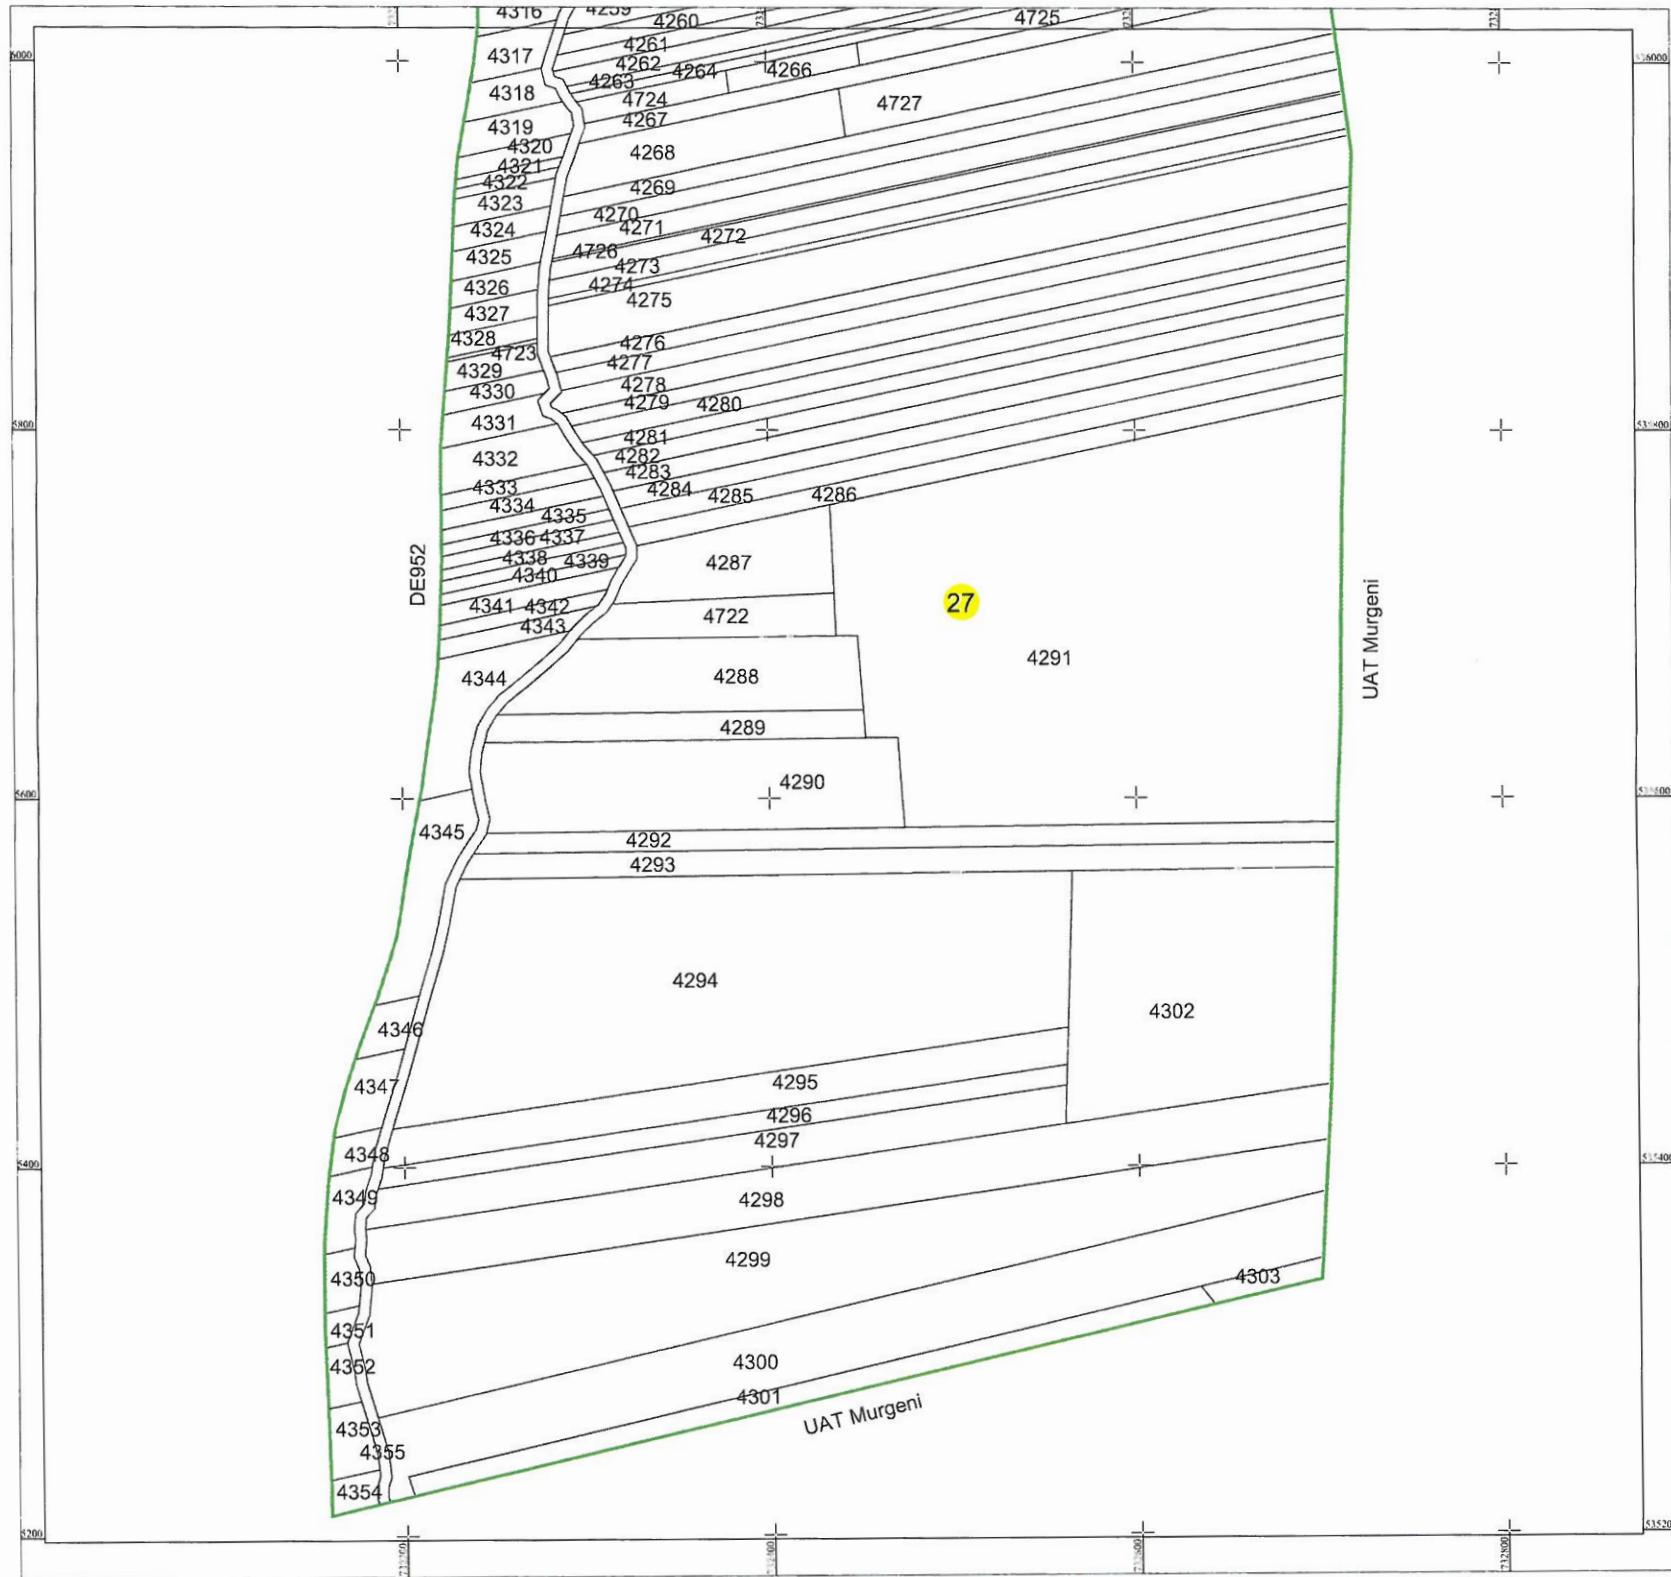

Disponibil și pe planșă

LEGENDĂ

27	Numar sector cadastral		
VASLUI	Județ		
GAGEȘTI	UAT		
UAT BLAGEȘTI	Localitate		Linia de județ
HR	hidrografice		Linia UAT
PLAN CADASTRAL	Titlu		Linia sectoarelor cadastrale
Sector cadastral nr. 15	Subtitlu, Sector cadastral		Linia intravilan
1:2000	Scara		Linia mobil
3274	ID		Linia construcțiilor cu caracter permanent

PLAN CADASTRAL

UAT GAGESTI, judetul VASLUI, Sector Cadastral nr. 27

Scara 1:2000

Sistem de proiectie STEREO 70

Plansa 2/2

LEGENDĂ

27	Numar sector cadastral
VASLUI	Judet
GAGESTI	UAT
UAT GAGESTI	Localitati
HR	Hidrografie
PLAN CADASTRAL	Titlu
Setor cadastral nr. 42	Subtitluri, Sector cadastral
1:2000	Scara
4386	ID
	Limita de judet
	Limita UAT
	Limita sectoarelor cadastrale
	Limita intravilan
	Limita imobil
	Limita constructiilor cu caracter permanent