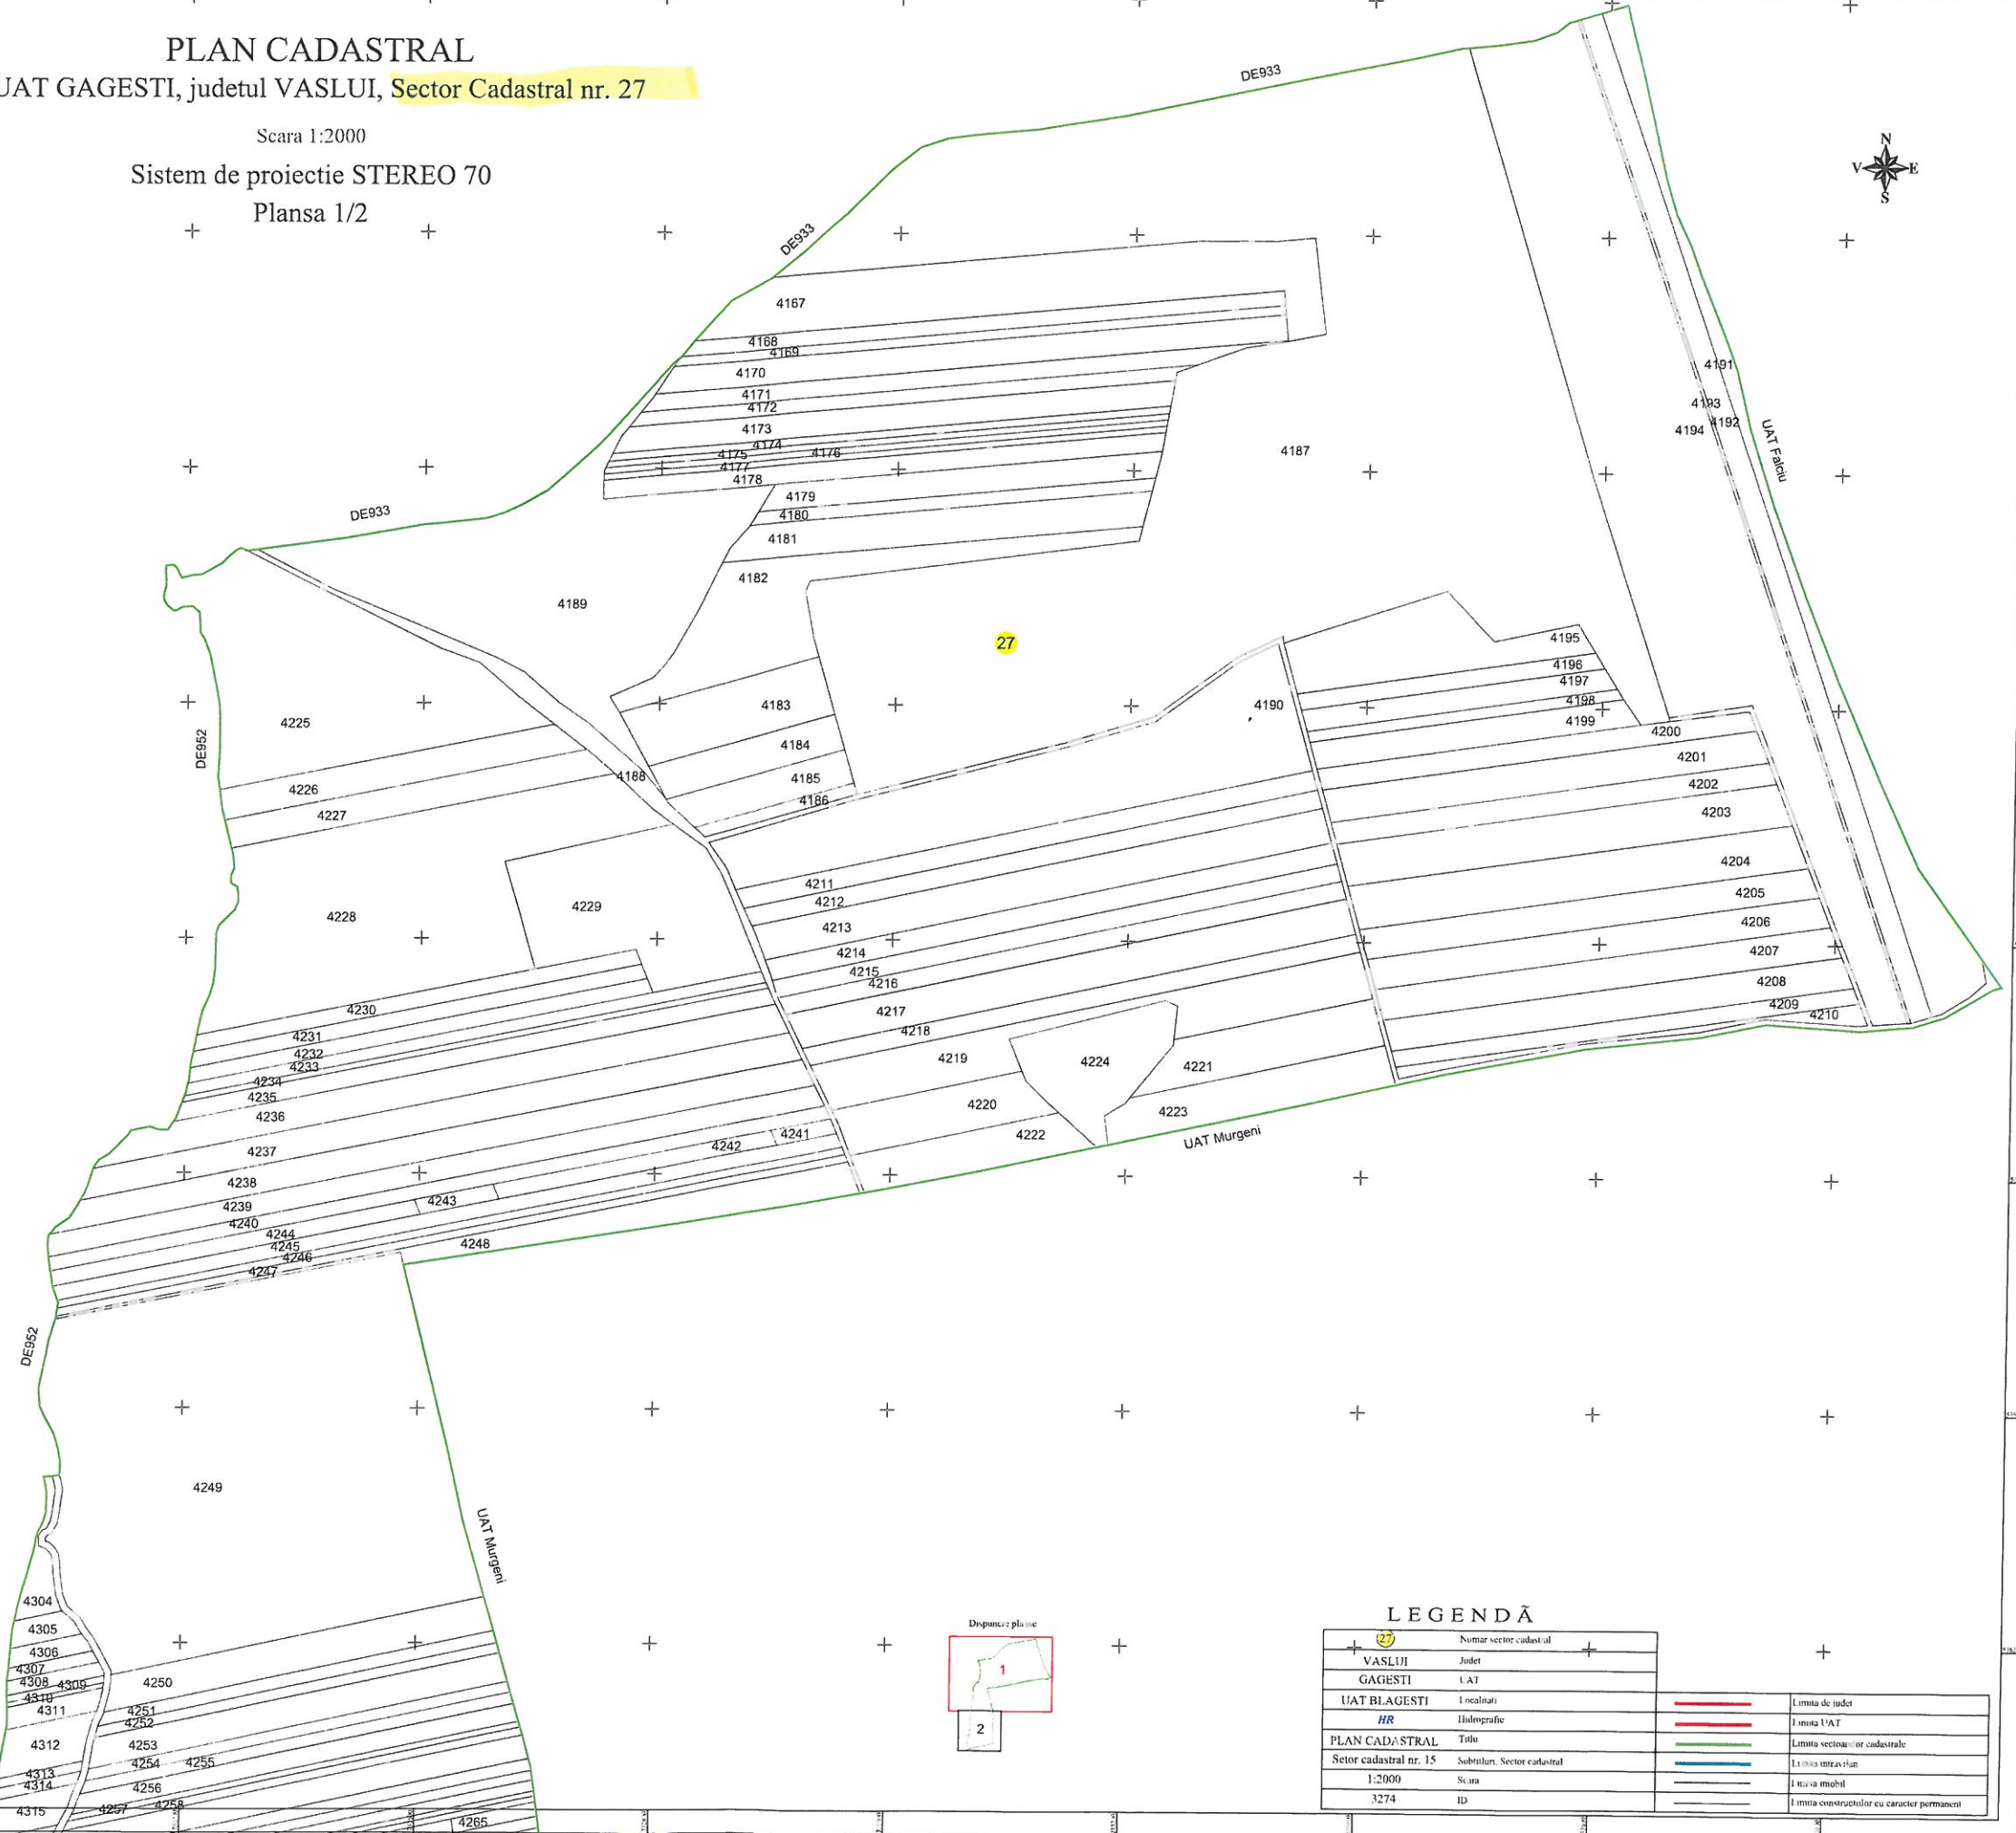

PLAN CADASTRAL
 UAT GAGEȘTI, județul VASLUI, Sector Cadastral nr. 27

Scara 1:2000
 Sistem de proiectie STEREO 70
 Plansa 1/2

PETCU
 AUREL
 Semnat digital
 2024.04.17
 12:19:25 +03'00'

Spre publicare

PRIMARIA UAT GAGEȘTI