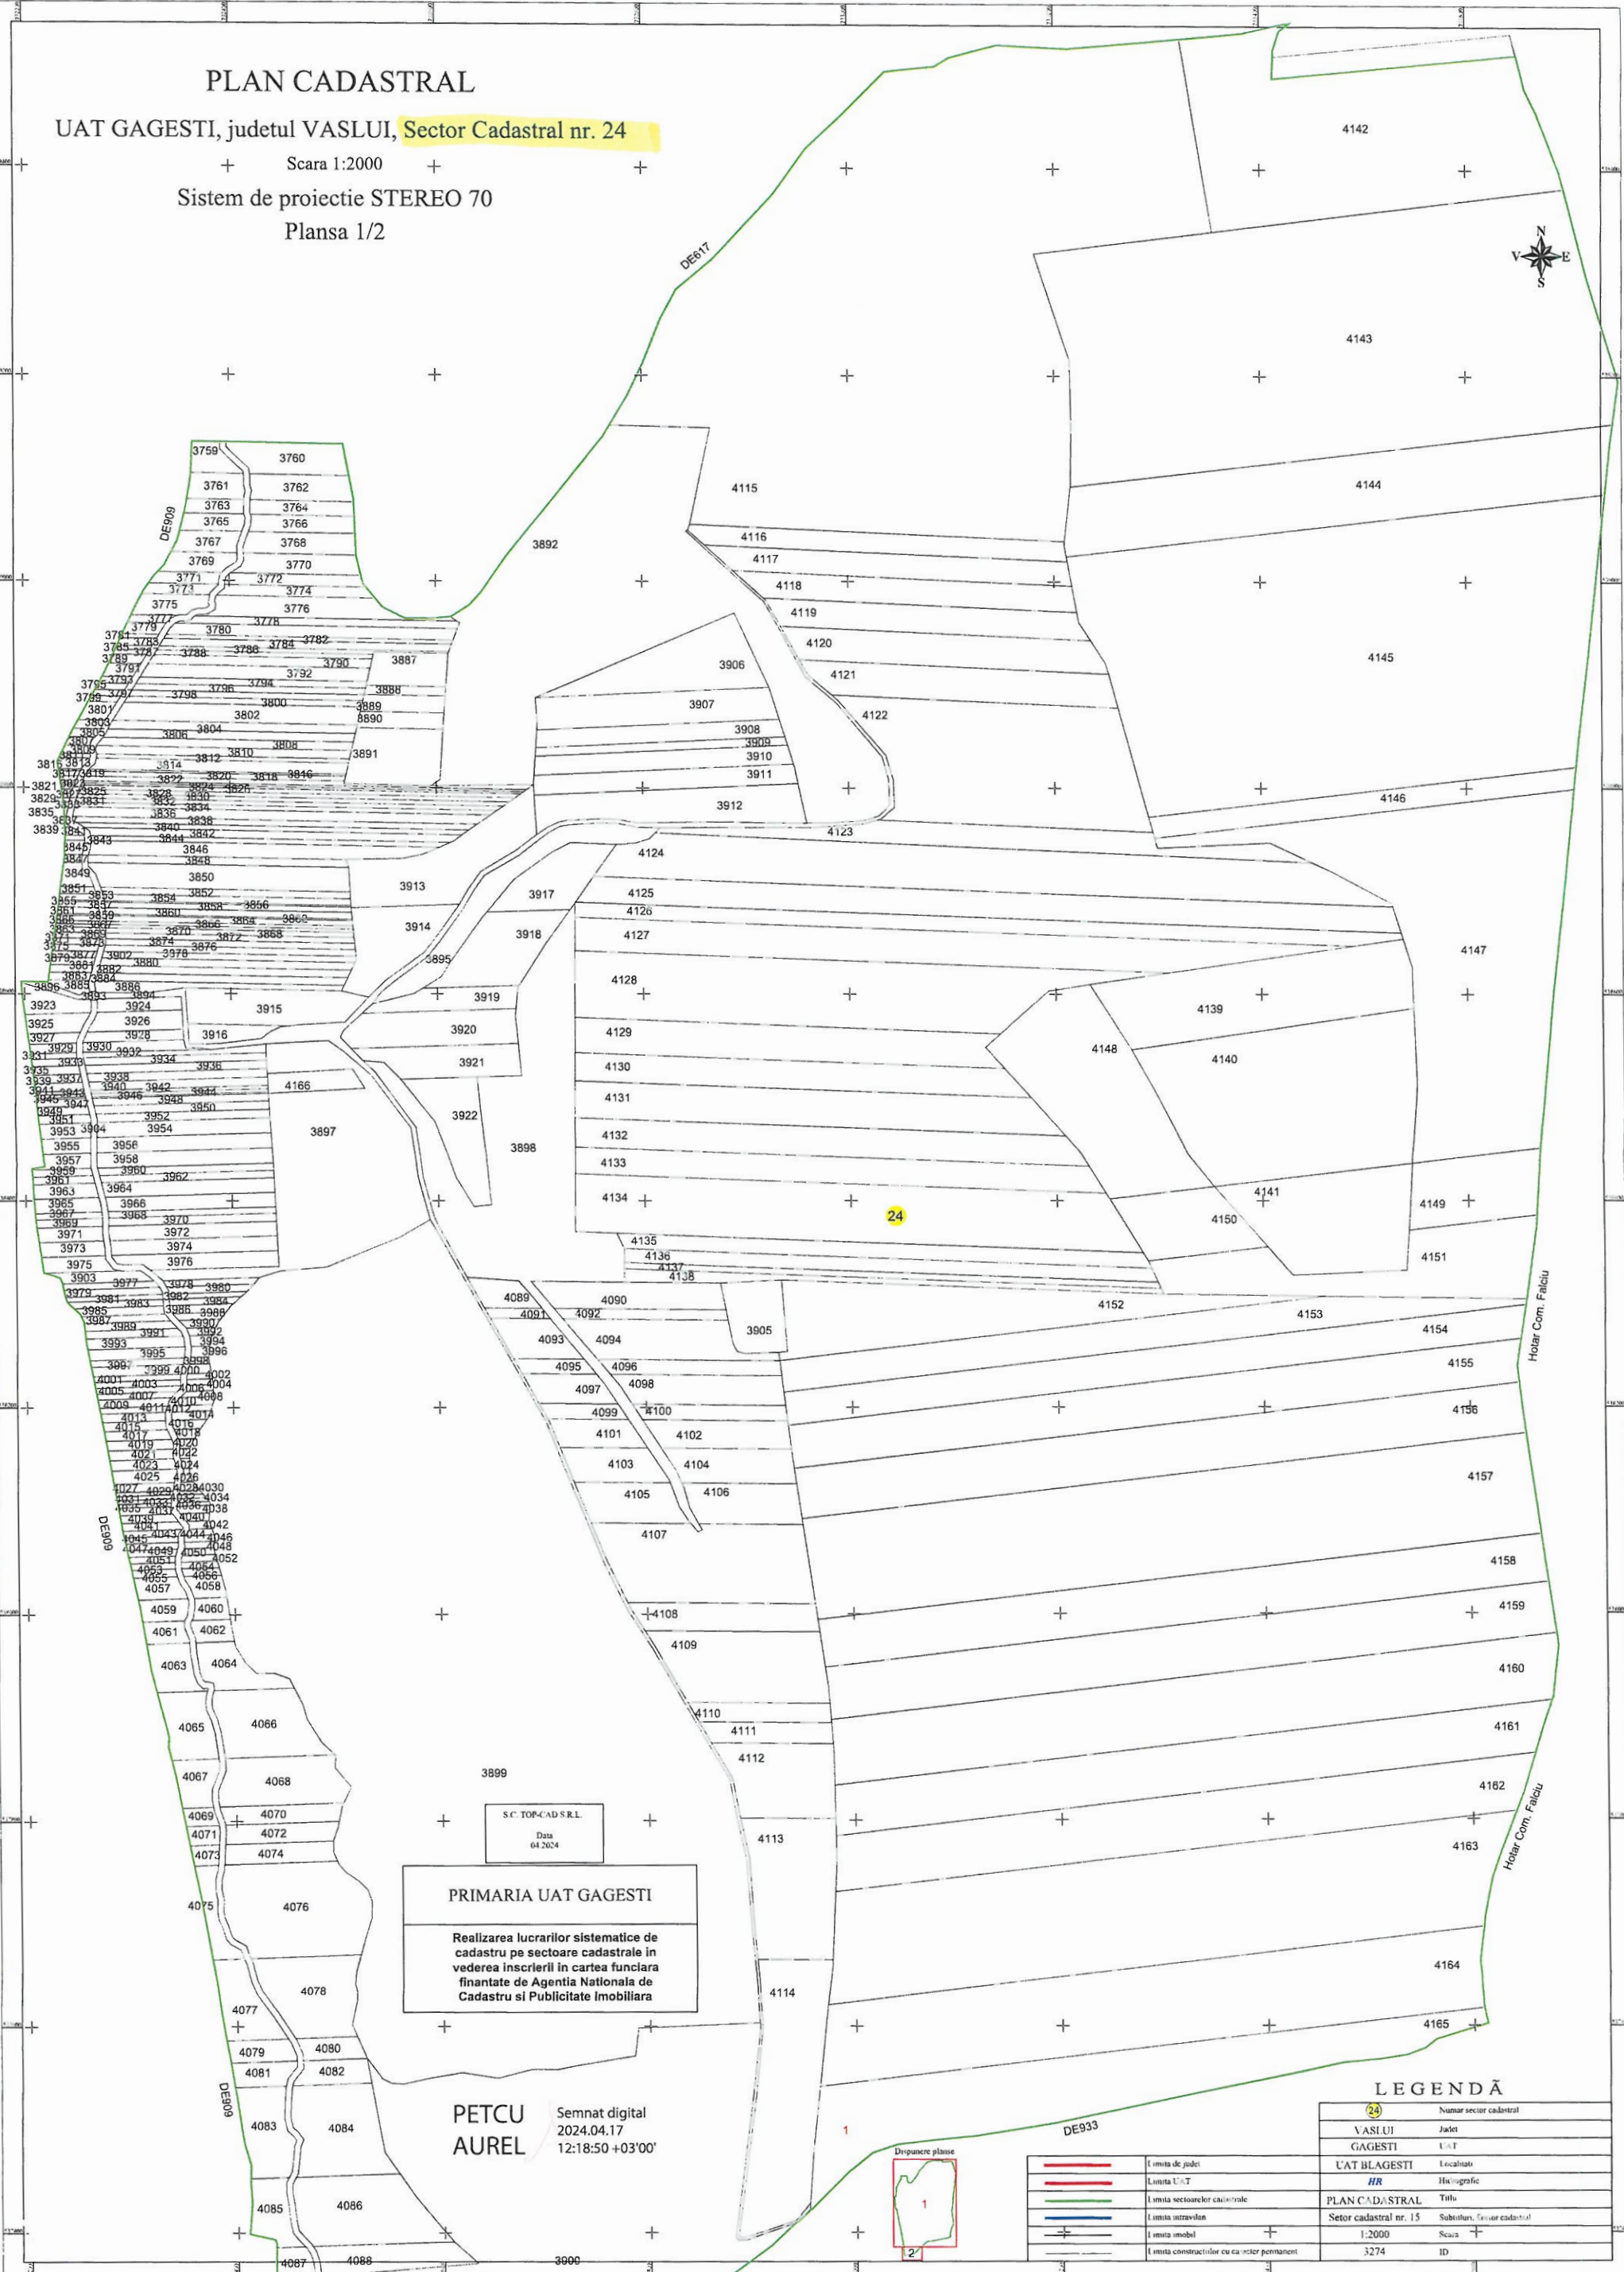

S.C. TOP-CAD S.R.L.

Data
 04.2024

PLAN CADASTRAL

UAT GAGESTI, judetul VASLUI, Sector Cadastral nr. 24

Scara 1:2000

Sistem de proiectie STEREO 70

Plansa 1/2

S.C. TOP-CAD S.R.L.
Data
04.2024