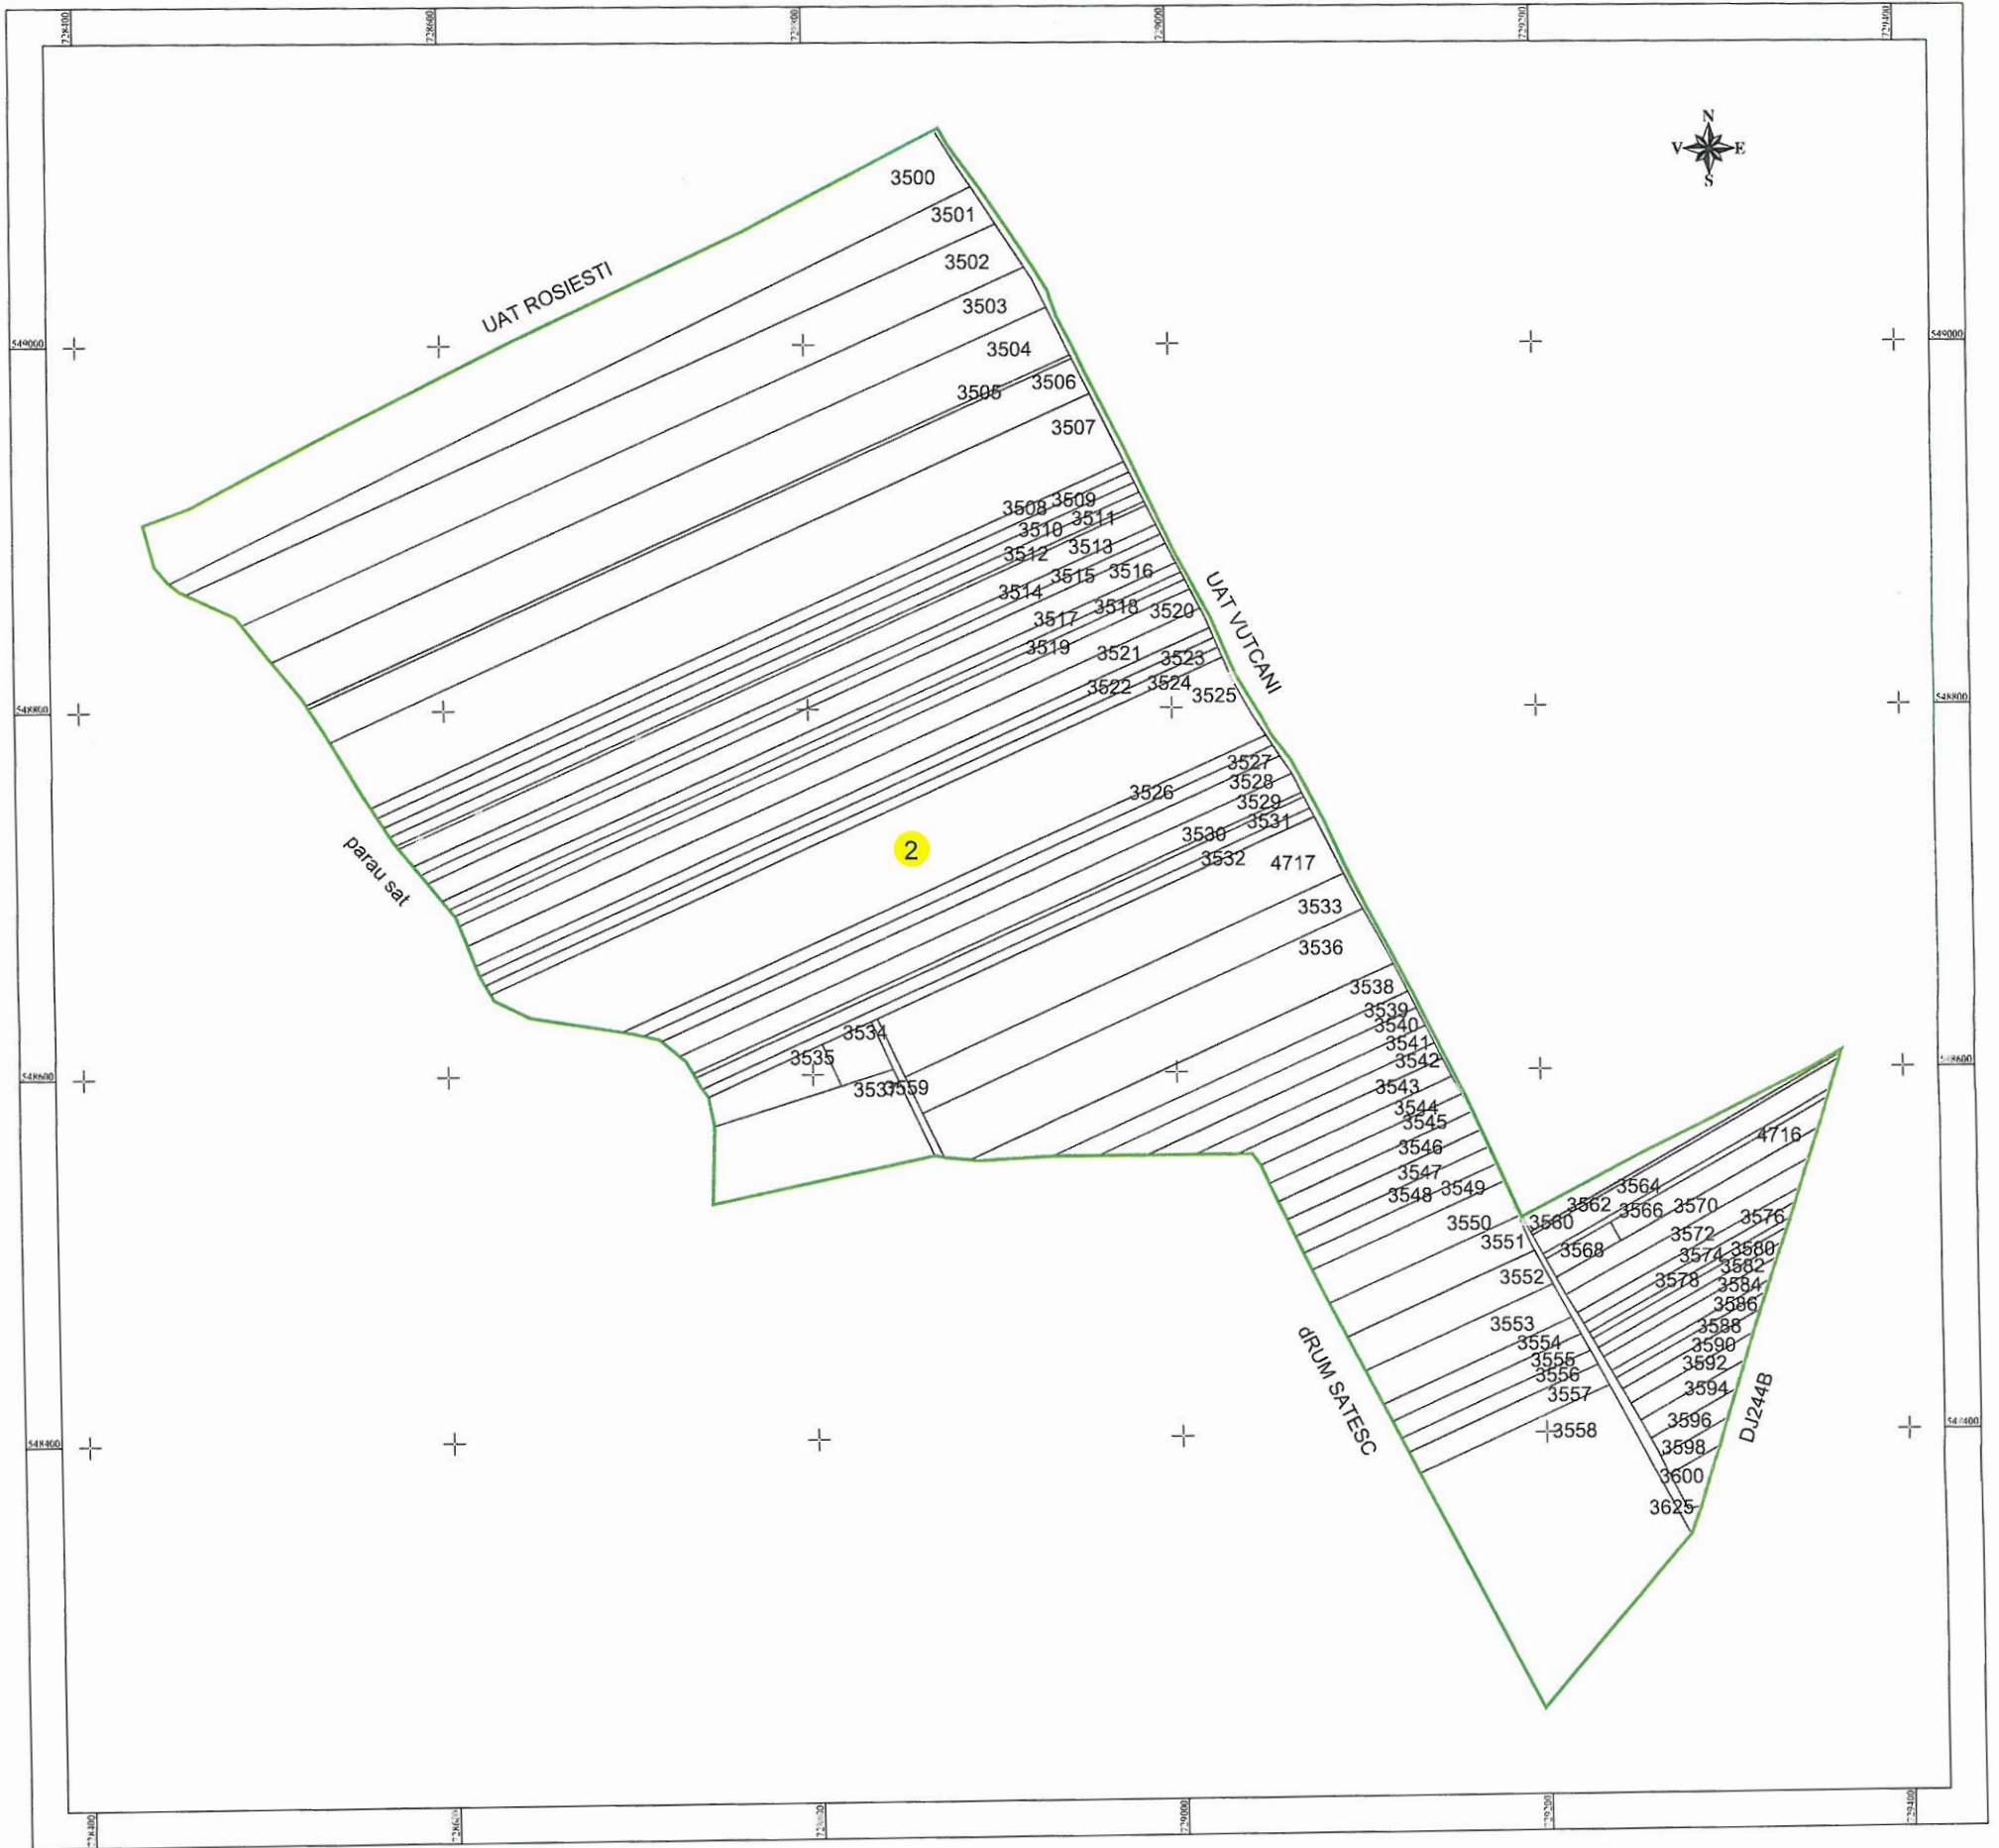

PLAN CADASTRAL

UAT GAGESTI, judetul VASLUI, Sector Cadastral nr. 2

Scara 1:2000

Sistem de proiectie STEREO 70

Plansa 1/1

LEGENDĂ

	Numar sector cadastral
VASLUI	Judet
GAGESTI	UAT
UAT GAGESTI	Localitati
HR	Hidrografie
PLAN CADASTRAL	Titlu
Setor cadastral nr. 42	Subtitluri, Sector cadastral
1:2000	Scara
4386	ID
	Limita de judet
	Limita UAT
	Limita sectoarelor cadastrale
	Limita intravilan
	Limita imobil
	Limita constructiilor cu caracter permanent