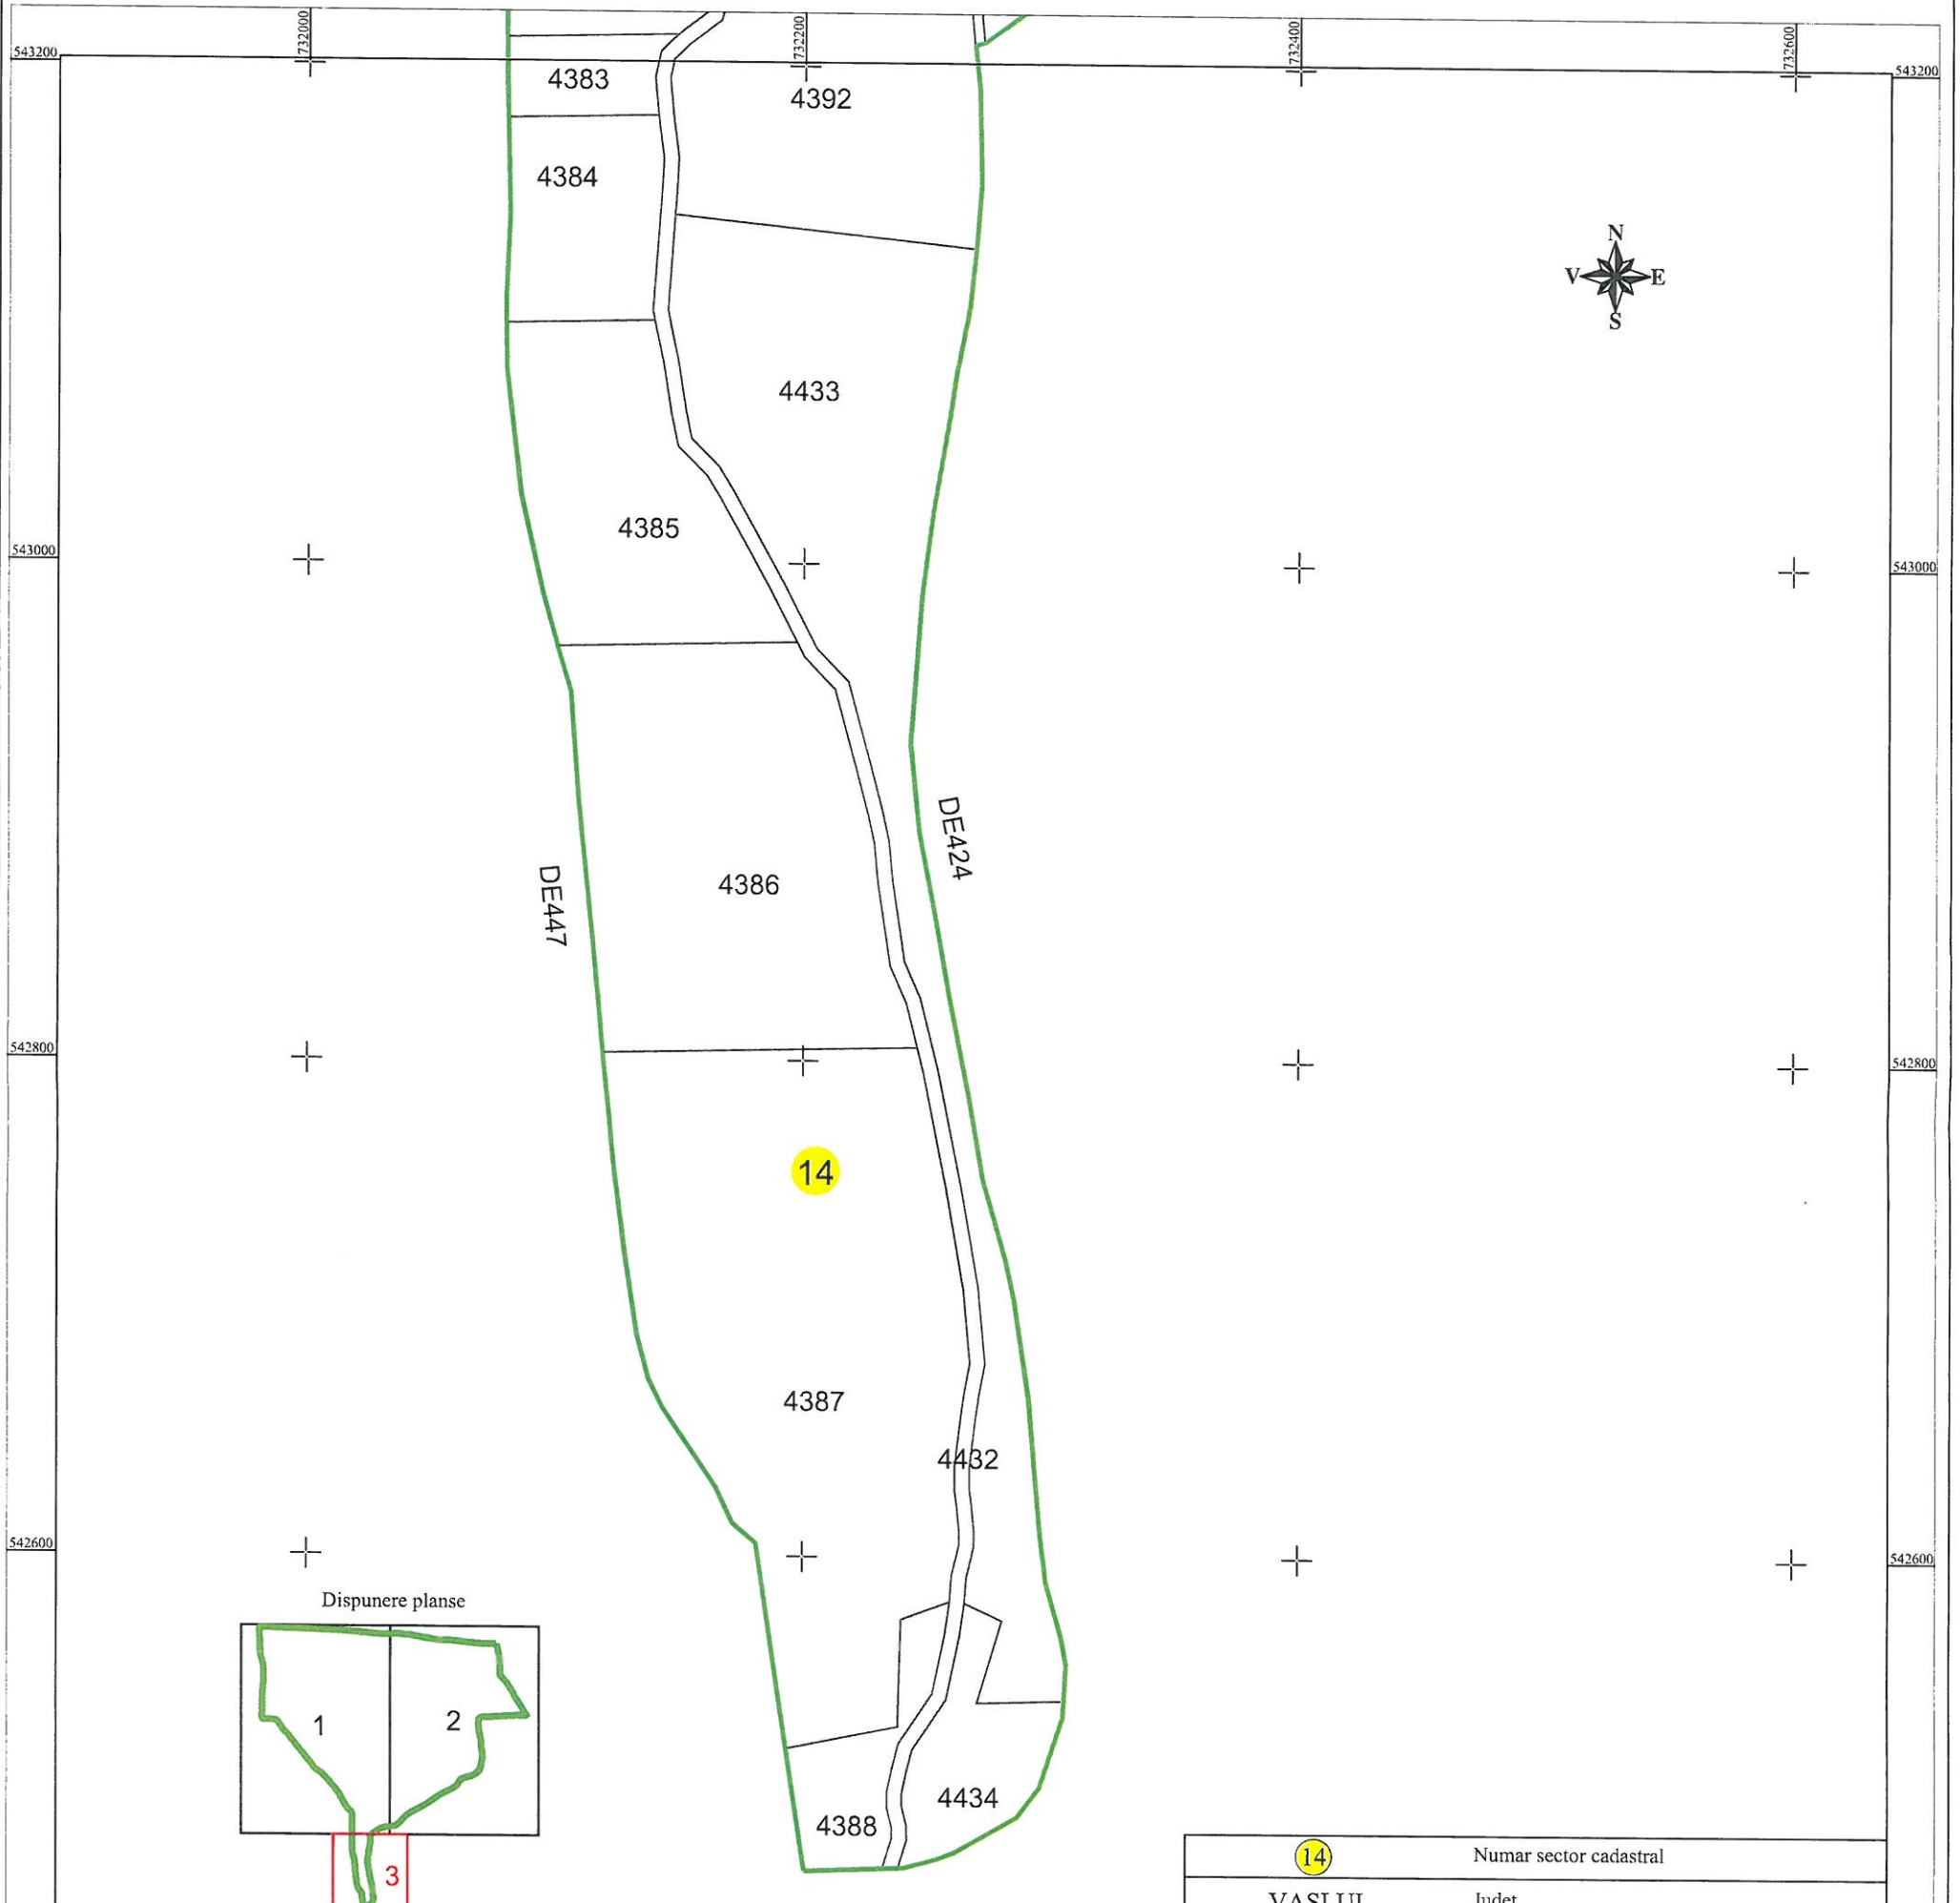

PLAN CADASTRAL
UAT BLAGESTI, judetul VASLUI, Sector Cadastral nr. 14
Scara 1:2000
Sistem de proiectie STEREO 70
Plansa 3/3

Spre publicare

14	Numar sector cadastral
VASLUI	Judet
BLAGESTI	UAT
UAT BLAGESTI	Localitati
<i>HR</i>	Hidrografie
PLAN CADASTRAL	Titlu
Setor cadastral nr. 47	Subtitluri, Sector cadastral
1:2000	Scara
3084	ID
	Limita de judet
	Limita UAT
	Limita sectoarelor cadastrale
	Limita intravilan
	Limita imobil
	Limita constructiilor cu caracter permanent

PRIMARIA UAT BLAGESTI

Realizarea lucrarilor sistematice de cadastru pe sectoare cadastrale in vederea inscrierii in cartea funciara finantate de Agentia Nationala de Cadastru si Publicitate Imobiliara

PETCU AUREL
Semnat digital
2024.04.17
12:18:29 +03'00'

S.C. TOP-CAD S.R.L.

Data
04.2024