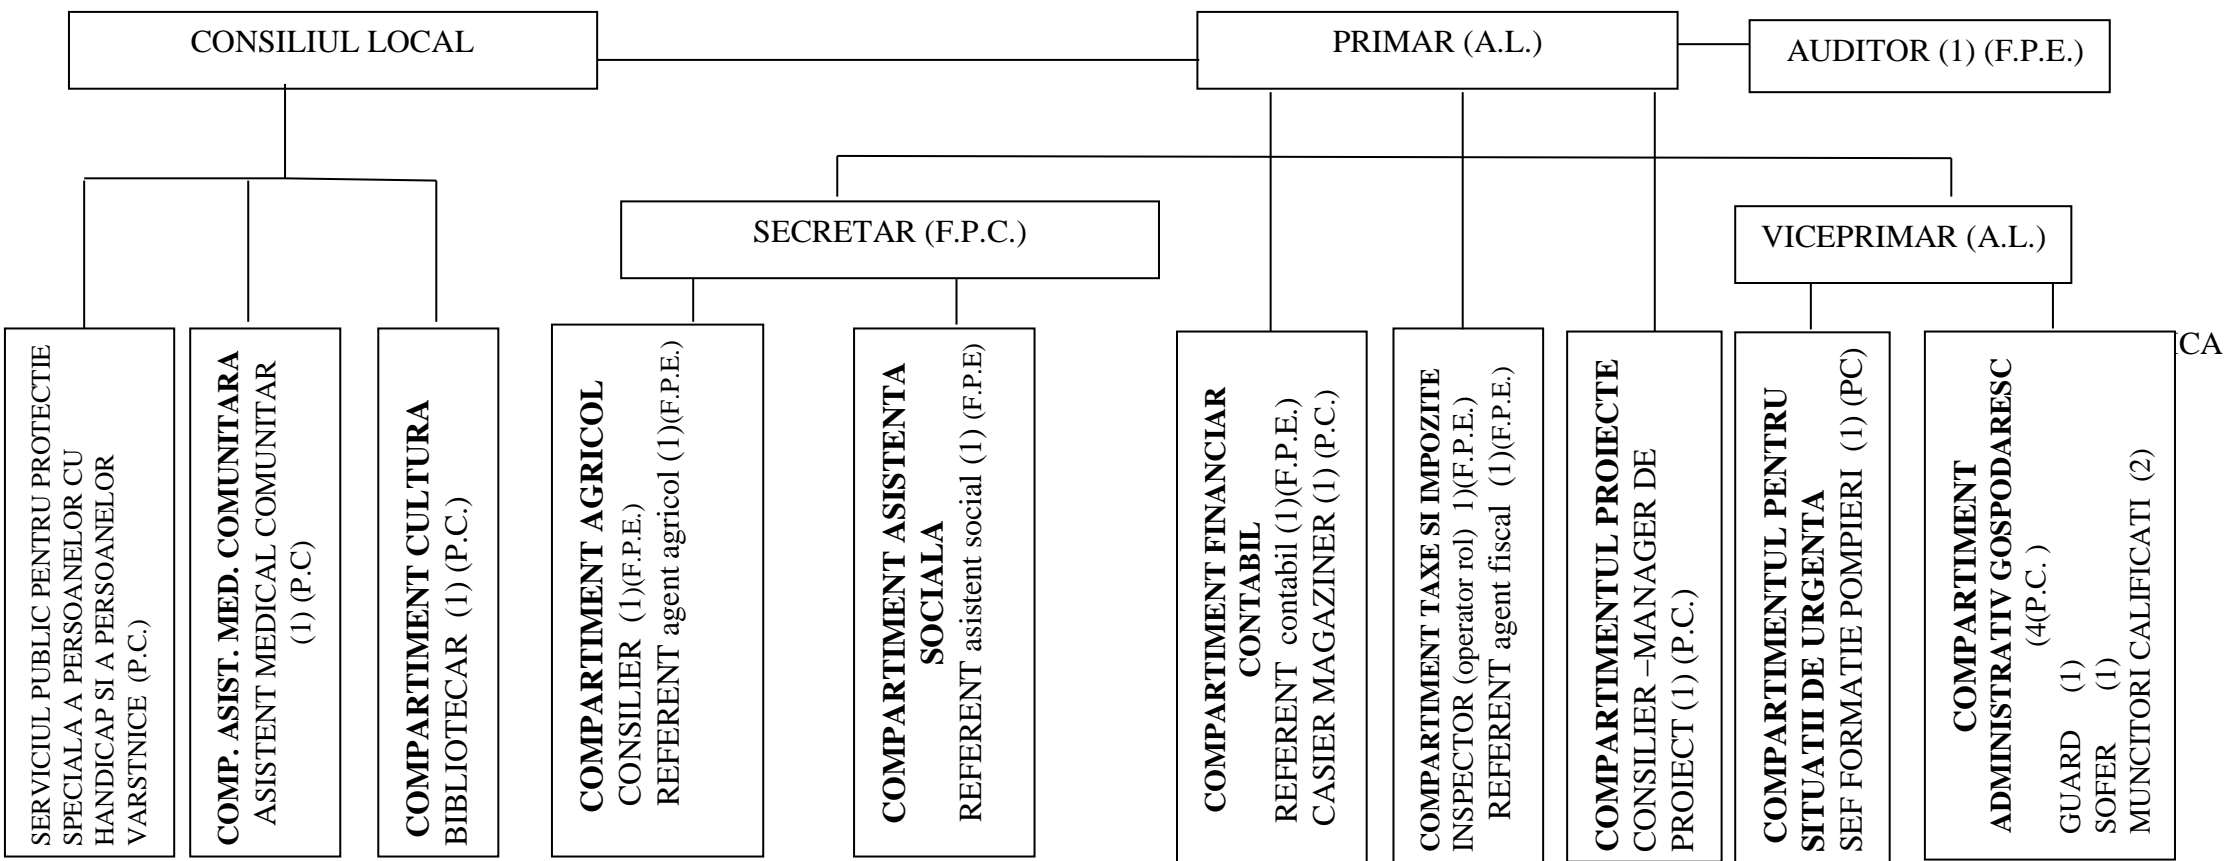

ORGANIGRAMA
PENTRU APARATUL PROPRIU AL PRIMARULUI SI
AL PERSONALULUI CONTRACTUAL DIN SUBORDINEA CONSILIULUI LOCAL

LEGENDA: A.L.-ales local, F.P.C. –functie publica de conducere, F.P.E.-functie publica de executie, P.C. –personal contractual

STRUCTURA PERSONALULUI							
TOTAL	din care:						
	FUNȚIONARI PUBLICI			PERSONAL CONTRACTUAL		DEMNITARI	
	TOTAL	Din care:		TOTAL	Din care:		
		De conducere	De execuție		De conducere	De execuție	
19	8	1	7	9	-	9	2